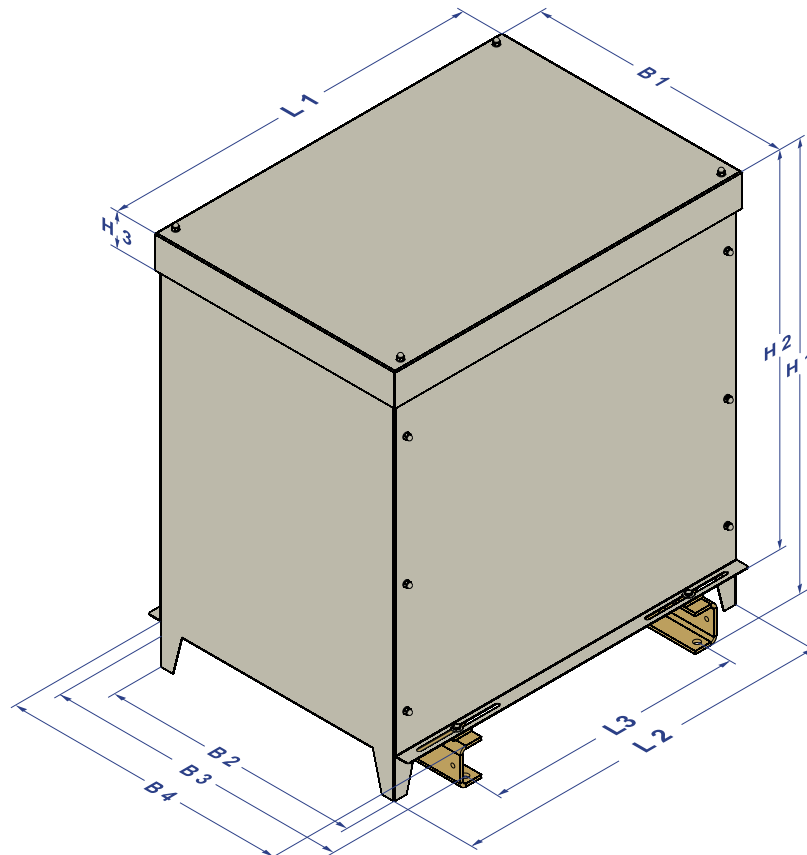

# Bausatzgehäuse: Größe 500-1000

### Maßblatt

Bezeichnung	Artikelnummer	RAL	L1	L2	L3	B1	B2	B3	B4	H1*	H2*	H3	Gewicht
Größe 500	9420 010 000	7035	974	960	420-770	674	660	785	745	1050	950	90	94,0
Größe 600	9420 020 000	7035	1114	1100	500-910	814	800	925	885	1050	950	90	110,0
Größe 750	9420 030 000	7035	1334	1320	500-1130	914	900	1000	960	1300	1200	90	190,0
Größe 875	9420 040 000	7035	1614	1600	600-1410	1114	1100	1200	1160	1500	1400	90	220,0
Größe 1000	9420 050 000	7035	1814	1800	700-1000	1214	1200	1300	1260	1600	1500	84	270,0