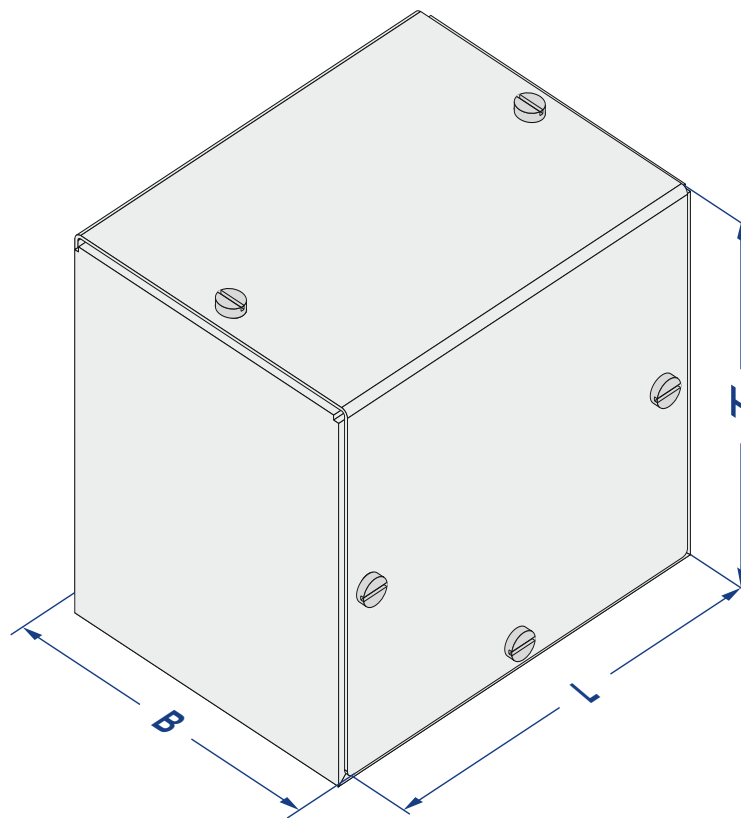

Standgehäuse: Größe 20-29

IP54 ◦ RAL 7035

Maßblatt

Bezeichnung	Artikelnummer	RAL	Länge	Breite	Höhe*	Gewicht
Größe 20	9020 010 000	7035	120	93	111	0,7
Größe 21	9020 020 000	7035	140	113	131	1,1
Größe 22	9020 030 000	7035	160	133	151	1,4
Größe 23	9020 040 000	7035	200	163	201	2,3
Größe 24	9020 050 000	7035	250	183	181	2,6
Größe 25	9020 060 000	7035	300	223	221	3,8
Größe 26	9020 070 000	7035	360	253	301	5,7
Größe 27	9020 080 000	7035	400	283	281	6,3
Größe 28	9020 090 000	7035	480	353	301	8,7
Größe 29	9020 100 000	7035	560	383	301	10,2

Darstellung nicht maßstäblich, hier Größe 20.
Alle Maße in Millimeter (ohne Schrauben und Füße), Gewichte in Kilogramm.
*zzgl. 14mm für vier montierte Gummifüße.
Technische Änderungen vorbehalten.
Stand: 06/2014