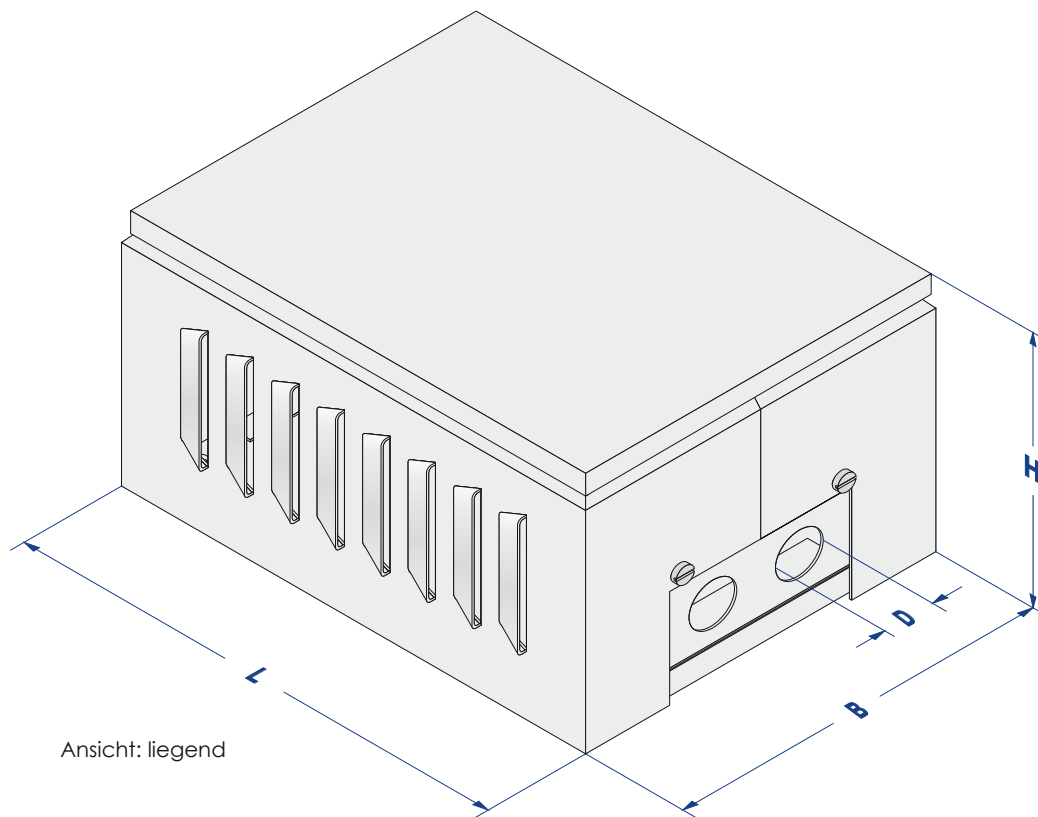

Wandgehäuse: Größe 11-15

IP23 ◦ RAL 7035

Maßblatt

Bezeichnung	Artikelnummer	RAL	Länge	Breite	Höhe	D (2x)	Gewicht
Größe 11	7920 010 000	7035	200	150	120	21	1,6
Größe 12	7920 020 000	7035	200	150	150	21	1,9
Größe 13	7920 030 000	7035	300	220	190	21	3,6
Größe 14	7920 040 000	7035	380	300	220	26	5,7
Größe 15	7920 050 000	7035	500	350	270	26	6,5